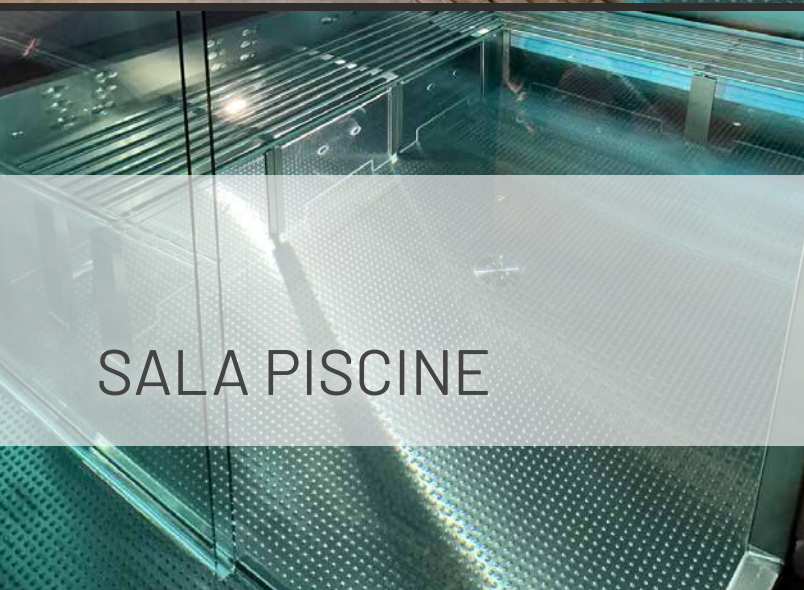

SALA PISCINE