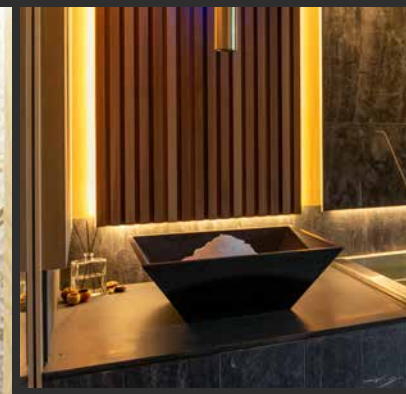

ZONA DI RAFFREDDAMENTO