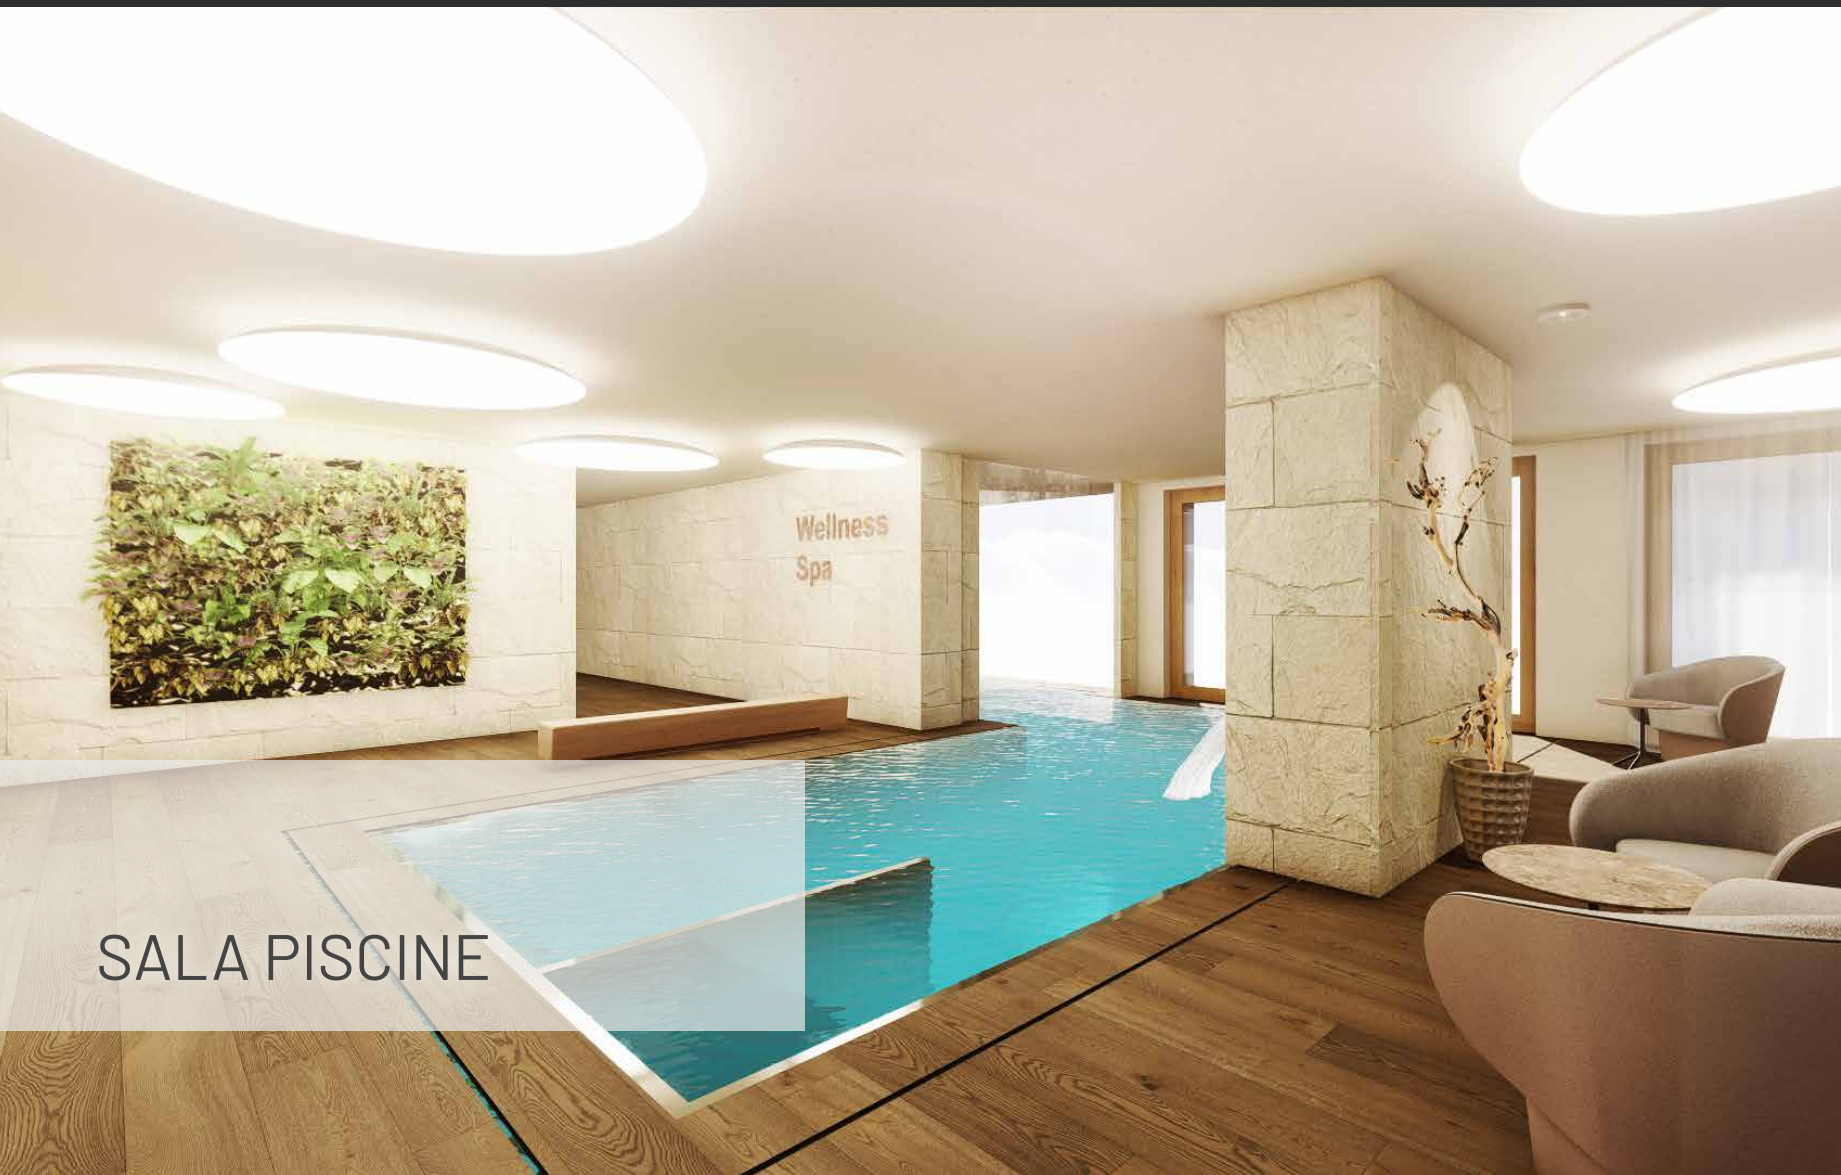

AL NIN HOTEL & SPA - PROGETTO DI CENTRO BENESSERE PREMIUM  
CHE INCLUDE UNA SOLUZIONE SPA COMMERCIALE COMPLETA CON SALA PISCINE,  
TERRAZZA ESTERNA CON VASCA IDROMASSAGGIO, SAUNE E SALA RELAX

STUDIO DEL PROGETTO  
AUTUNNO 2023

## PRIMO PIANO

- 1 ZONA CON SAUNE
- 2 ZONA DI RAFFREDDAMENTO
- 3 PERCORSO KNEIPP
- 4 SALA RELAX
- 5 ZONA DI RIPOSO ESTERNA
- 6 VASCA IDROMASSAGGIO ESTERNO

INGRESSO

SALA PISCINE

SALA RELAX

SALA RELAX

ZONA CON SAUNE

REALIZZAZIONE DEL CENTRO BENESSERE  
DURANTE LA COOPERAZIONE DI DUE ANNI, IL PROGETTO È STATO  
ADEGUATO SECONDO I DESIDERI E LE POSSIBILITÀ DEI PROPRIETARI

PROCESSO DI IMPLEMENTAZIONE  
AUTUNNO 2025

A modern wellness and spa area featuring a swimming pool, lounge chairs, and a shower area. The room has a dark, textured ceiling and large windows. The pool is illuminated with blue light, and the lounge chairs are white with blue and white pillows. A shower area with two showerheads is visible in the background.

AL NIN WELLNESS & SPA  
APERTO NEL GENNAIO 2026

SALA PISCINE

ZONA CON SAUNE