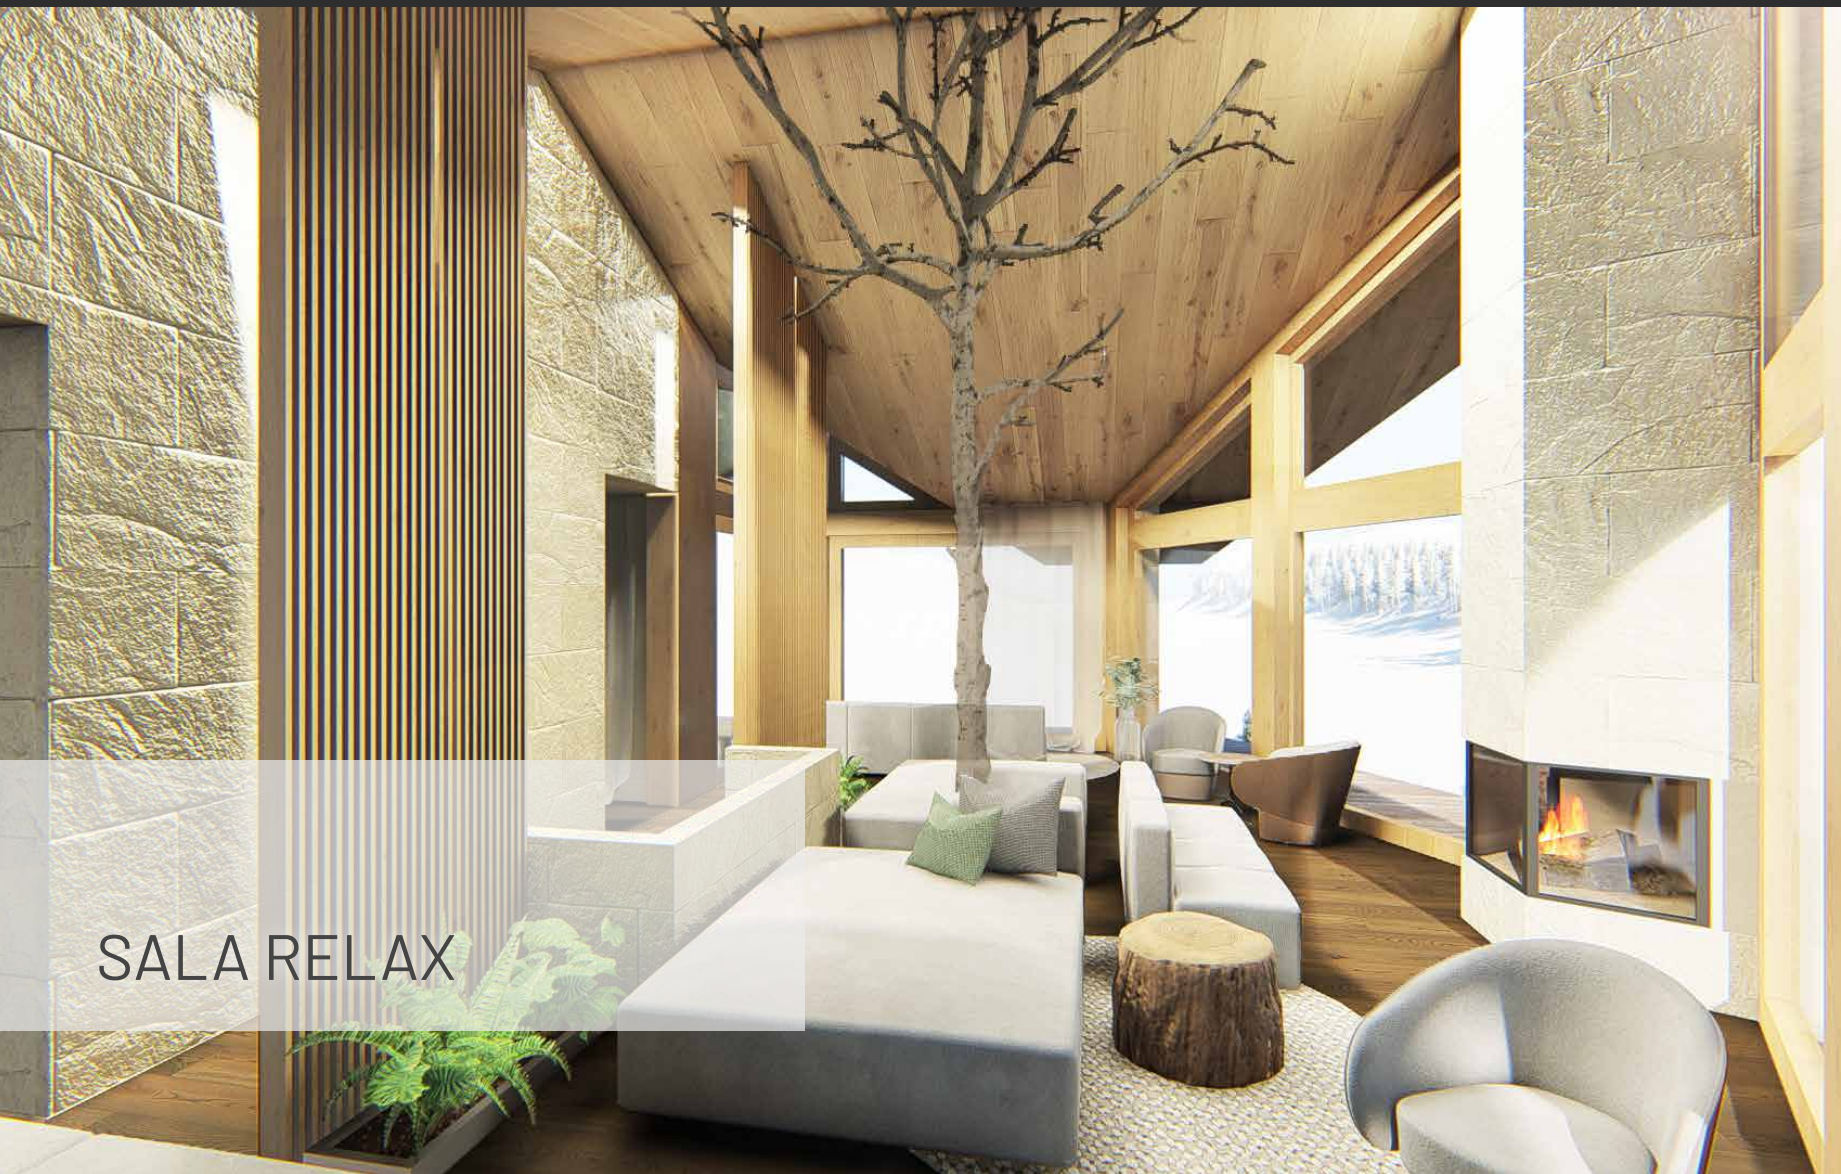

LA NOSTRA VISIONE PER IL WELLNESS & SPA COMMERCIALE DELL'HOTEL GARNI DANIELA - NUOVAMENTE NOMINATA AL NIN - È ISPIRATA AL MINIMALISMO PURO, MA FOCALIZZATA SUL PAESAGGIO LOCALE, SULLA TRADIZIONE CULTURALE E SULL'IMPORTANZA TURISTICA DELLA REGIONE DI SONDRIO. PRESENTIAMO UN APPROCCIO COLTIVATO VERSO QUESTA VISIONE, RISPETTANDO UN DESIGN MODERNO E GLI ELEMENTI NATURALI. GUARDIAMO AL FUTURO DI AL NIN COME UN LUOGO DI BENESSERE E TRANQUILLITÀ CIRCONDATO DALLA MAESTOSA NATURA ALPINA.

## PRIMO PIANO

- 1 ZONA CON SAUNE
- 2 ZONA DI RAFFREDDAMENTO
- 3 PERCORSO KNEIPP
- 4 SALA RELAX
- 5 ZONA DI RIPOSO ESTERNA
- 6 VASCA IDROMASSAGGIO ESTERNO

INGRESSO

SALA PISCINE

SALA RELAX

SALA RELAX

ZONA CON SAUNE

REALIZZAZIONE DEL CENTRO BENESSERE  
DURANTE LA COOPERAZIONE DI DUE ANNI, IL PROGETTO È STATO  
ADEGUATO SECONDO I DESIDERI E LE POSSIBILITÀ DEI PROPRIETARI

PROCESSO DI IMPLEMENTAZIONE  
AUTUNNO 2025

A modern wellness and spa area featuring a swimming pool, lounge chairs, and a shower area. The room has a dark, textured ceiling and large windows. The pool is illuminated with blue light, and the lounge chairs are white with blue and white pillows. A shower area with two showerheads is visible in the background.